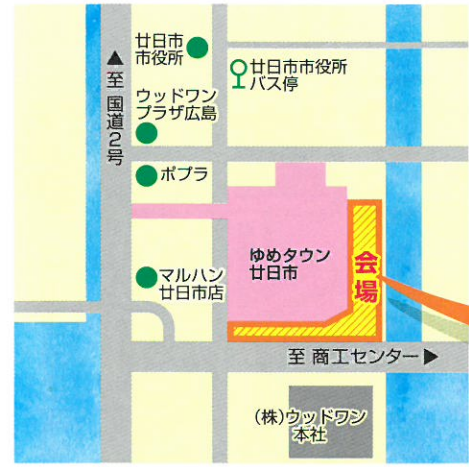

会場案内図

   **ご来場の際はぜひ公共交通機関で!**

一人を1km運んだ場合のCO₂排出量は、自家用乗用車と比較して、バスは約1/3、鉄道は約1/10と言われています。ぜひCO₂排出量の少ない公共交通機関をご利用ください。

1F ゆめ広場
店内1F中央付近(吹き抜け)
・「さんばい紙芝居」と「環境学習実演」
・環境関連の入賞作品展示、表彰式
・スタンプラリー抽選会

2F 廿日市市民ホール
(店内2F・桜のエレベーター付近)
淀川テクニックの作品展示、講演