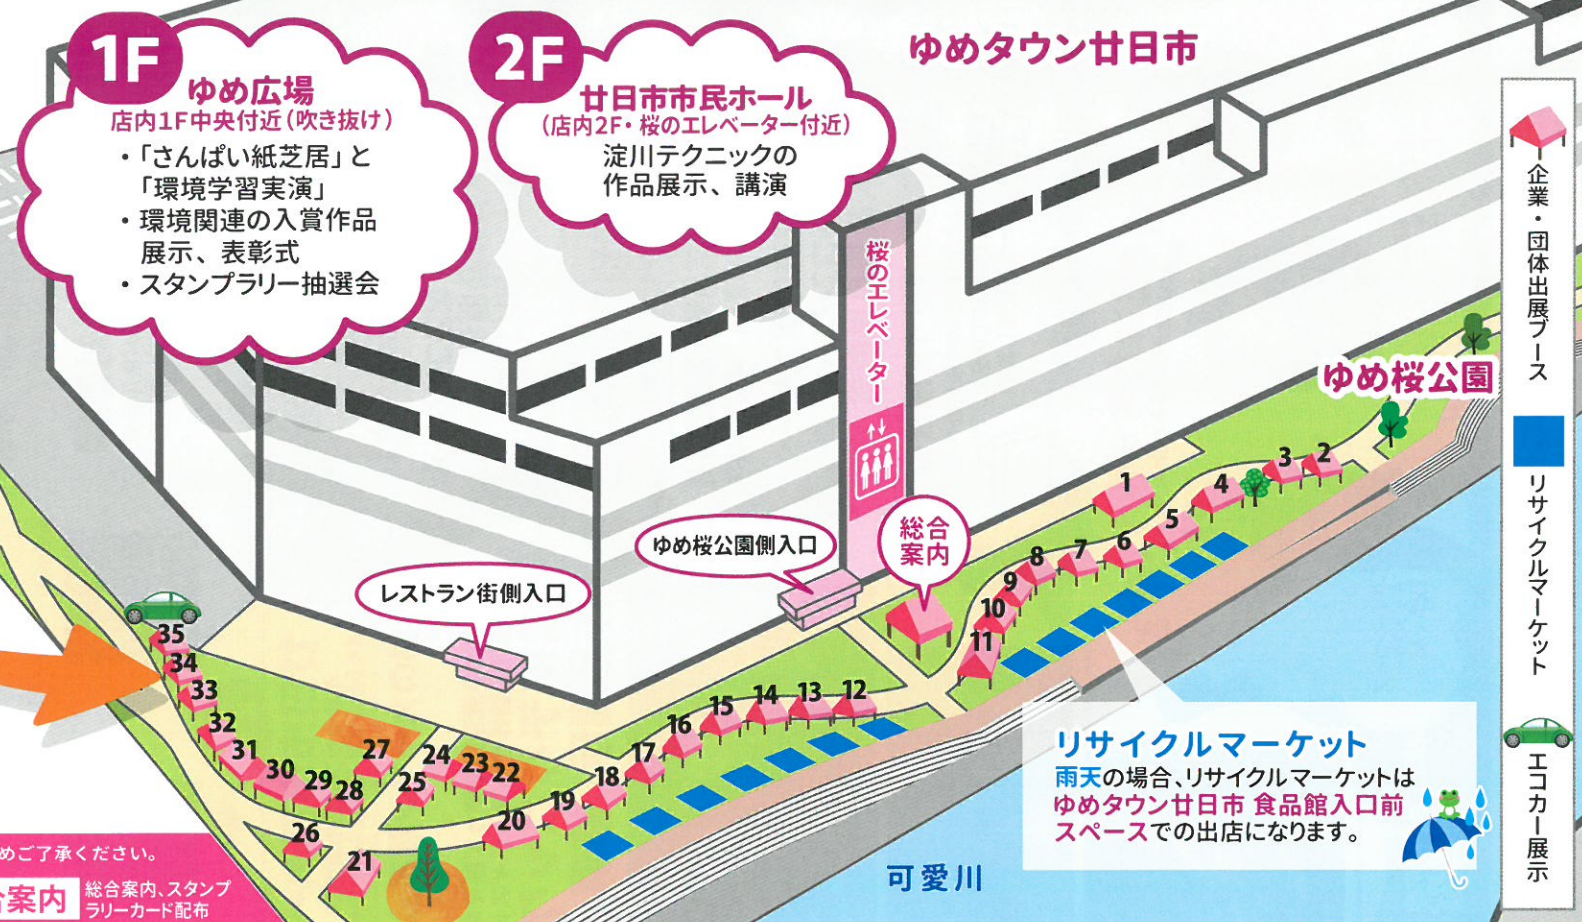

会場案内図

   **ご来場の際はぜひ公共交通機関で!**

一人を1km運んだ場合のCO₂排出量は、自家用乗用車と比較して、バスは約1/3、鉄道は約1/10と言われています。ぜひCO₂排出量の少ない公共交通機関をご利用ください。

1F ゆめ広場
店内1F中央付近(吹き抜け)
・「さんばい紙芝居」と「環境学習実演」
・環境関連の入賞作品展示、表彰式
・スタンプラリー抽選会

2F 廿日市市民ホール
(店内2F・桜のエレベーター付近)
淀川テクニックの作品展示、講演